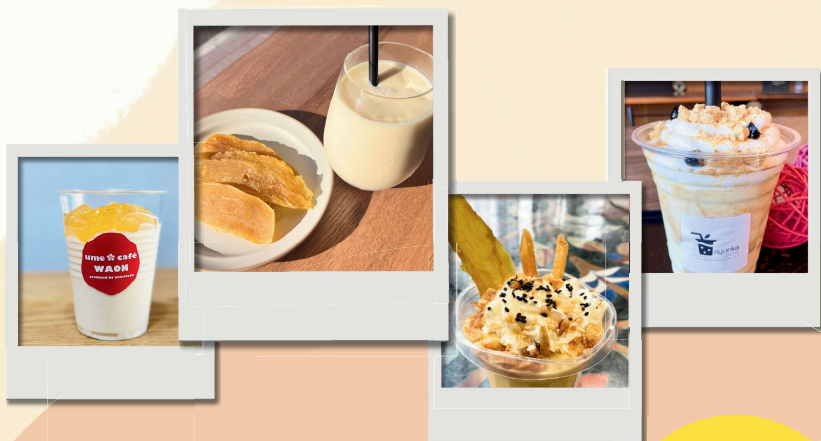

ほしいもシェイクフェア2025

HOSHIMO SHAKE FAIR

2024.12.28 >>> 2025.2.28

ひたちなか・大洗の新スイーツ！

ほしいもシェイク

ひたちなか・大洗地域の特産品「ほしいも」を
ぜいたくに使った新感覚スイーツ！潮風と晴天に
育まれた栄養たっぷりのほしいもは、ヘルシーな
のに満足感たっぷり。自然の甘みを感じるやさし
い味わいをぜひお試しください！

飲んで当てよう！

ほしいもスイーツ プレゼント！